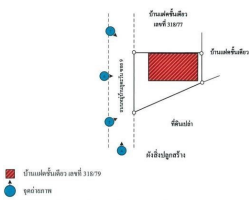

Doc Deed Number

30240

Map Location (Scan QR to open the map)

12.58203, 99.92155

แบบแปลนบ้านเลขที่ 31879

หมายเหตุ

1. เป็นการขายตามสภาพ ผู้ซื้อมีหน้าที่ตรวจสอบรายละเอียดทรัพย์สินที่จะซื้อ ณ สถานที่ตั้งทรัพย์สิน และถือว่าผู้ซื้อได้ทราบถึงสภาพทรัพย์สินนั้นโดยละเอียดครบถ้วนแล้วก่อนเสนอซื้อ
2. บริษัทขอสงวนสิทธิ์ในการเปลี่ยนแปลงราคาและรายละเอียดอื่น ๆ โดยไม่ต้องแจ้งให้ทราบล่วงหน้า