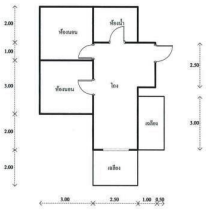

Doc Deed Number

30240

Map Location (Scan QR to open the map)

12.58203, 99.92155

แบบแปลนบ้านเลขที่ 31879

หมายเหตุ

1. เป็นการขายตามสภาพ ผู้ซื้อมีหน้าที่ตรวจสอบรายละเอียดทรัพย์สินที่จะซื้อ ณ สถานที่ตั้งทรัพย์สิน และถือว่าผู้ซื้อได้ทราบถึงสภาพทรัพย์สินนั้นโดยละเอียดครบถ้วนแล้วก่อนเสนอซื้อ
2. บริษัทของสงวนสิทธิ์ในการเปลี่ยนแปลงราคาและรายละเอียดอื่น ๆ โดยไม่ต้องแจ้งให้ทราบล่วงหน้า