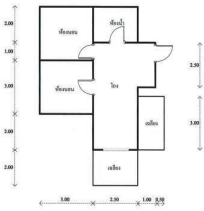

Doc Deed Number

30240

Map Location (Scan QR to open the map)

12.58203, 99.92155

แบบแปลนบ้านเลขที่ 31879

หมายเหตุ

1. เป็นการขายตามสภาพ ผู้ซื้อมีหน้าที่ตรวจสอบรายละเอียดทรัพย์สินที่จะซื้อ ณ สถานที่ตั้งทรัพย์สิน และถือว่าผู้ซื้อได้ทราบถึงสภาพทรัพย์สินนั้นโดยละเอียดครบถ้วนแล้วก่อนเสนอซื้อ
2. บริษัทขอสงวนสิทธิ์ในการเปลี่ยนแปลงราคาและรายละเอียดอื่น ๆ โดยไม่ต้องแจ้งให้ทราบล่วงหน้า