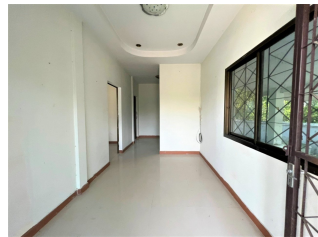

Map Location (Scan QR to open the map)

12.58203, 99.92155