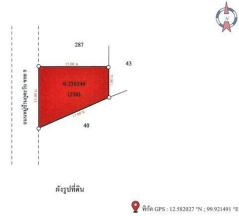

Property Group

Property For Sale

Property Code	Rating
6IIAM-B-0026	-
Price	Property Type
1,160,000	Townhome
Land Area	Home Area
168.00 sq.m.	84.00 sq.m.

Project Name

ภูตะวัน

Location

**318/79 ซอย7 ถนนห้วยหิน-ห้วยมงคล(ทล.3218)
หินเหล็กไฟ ห้วยหิน Prachuap Khiri Khan 31190**

Doc Deed Number

30240

Map Location (Scan QR to open the map)

12.58203, 99.92155

แบบแปลนบ้านเลขที่ 31879

หมายเหตุ

1. เป็นการขายตามสภาพ ผู้ซื้อมีหน้าที่ตรวจสอบรายละเอียดทรัพย์สินที่จะซื้อ ณ สถานที่ตั้งทรัพย์สิน และถือว่าผู้ซื้อได้ทราบถึงสภาพทรัพย์สินนั้นโดยละเอียดครบถ้วนแล้วก่อนเสนอซื้อ
2. บริษัทของสงวนสิทธิ์ในการเปลี่ยนแปลงราคาและรายละเอียดอื่น ๆ โดยไม่ต้องแจ้งให้ทราบล่วงหน้า