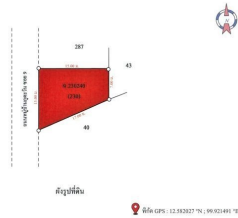

Property Group

Property For Sale

Property Code	Rating
6IIAM-B-0026	-
Price	Property Type
1,160,000	Townhome
Land Area	Home Area
168.00 sq.m.	84.00 sq.m.

Project Name

ภูตะวัน

Location

**318/79 ซอย7 ถนนห้วยหิน-ห้วยมงคล(ทล.3218)
หินเหล็กไฟ ห้วยหิน Prachuap Khiri Khan 31190**

Doc Deed Number

30240

Map Location (Scan QR to open the map)

12.58203, 99.92155

แบบแปลนบ้านเลขที่ 31879

หมายเหตุ

1. เป็นการขายตามสภาพ ผู้ซื้อมีหน้าที่ตรวจสอบรายละเอียดทรัพย์สินที่จะซื้อ ณ สถานที่ตั้งทรัพย์สิน และถือว่าผู้ซื้อได้ทราบถึงสภาพทรัพย์สินนั้นโดยละเอียดครบถ้วนแล้วก่อนเสนอซื้อ
2. บริษัทขอสงวนสิทธิ์ในการเปลี่ยนแปลงราคาและรายละเอียดอื่น ๆ โดยไม่ต้องแจ้งให้ทราบล่วงหน้า