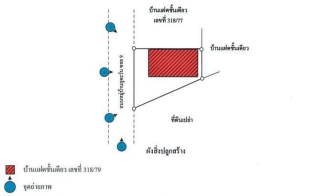

Doc Deed Number

30240

Map Location (Scan QR to open the map)

12.58203, 99.92155

แบบแปลนบ้านเลขที่ 31879

หมายเหตุ

1. เป็นการขายตามสภาพ ผู้ซื้อมีหน้าที่ตรวจสอบรายละเอียดทรัพย์สินที่จะซื้อ ณ สถานที่ตั้งทรัพย์สิน และถือว่าผู้ซื้อได้ทราบถึงสภาพทรัพย์สินนั้นโดยละเอียดครบถ้วนแล้วก่อนเสนอซื้อ
2. บริษัทของสงวนสิทธิ์ในการเปลี่ยนแปลงราคาและรายละเอียดอื่น ๆ โดยไม่ต้องแจ้งให้ทราบล่วงหน้า