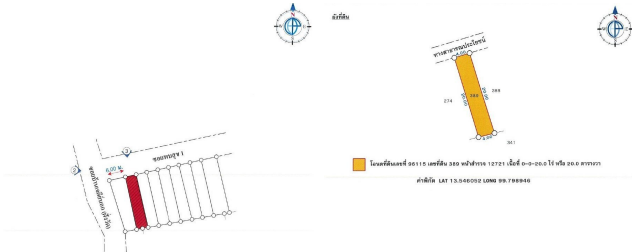

หมายเหตุ

1. เป็นการรายงานสภาพ ผู้ซื้อมีหน้าที่ตรวจสอบรายละเอียดทรัพย์สินที่จะซื้อ ณ สถานที่ตั้งทรัพย์สิน และถือว่าผู้ซื้อได้ทราบถึงสภาพทรัพย์สินนี้โดยละเอียดครบถ้วนแล้วก่อนเสนอซื้อ
2. บริษัทขอสงวนสิทธิ์ในการเปลี่ยนแปลงราคาและรายละเอียดอื่น ๆ โดยไม่ต้องแจ้งให้ทราบล่วงหน้า