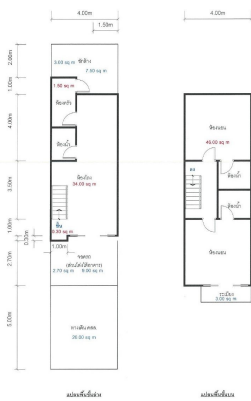

หมายเหตุ

1. เป็นการรายงานสภาพ ผู้ซื้อมีหน้าที่ตรวจสอบรายละเอียดทรัพย์สินที่จะซื้อ ณ สถานที่ตั้งทรัพย์สิน และถือว่าผู้ซื้อได้ทราบถึงสภาพทรัพย์สินนี้โดยละเอียดครบถ้วนแล้วก่อนเสนอซื้อ
2. บริษัทขอสงวนสิทธิ์ในการเปลี่ยนแปลงราคาและรายละเอียดอื่น ๆ โดยไม่ต้องแจ้งให้ทราบล่วงหน้า