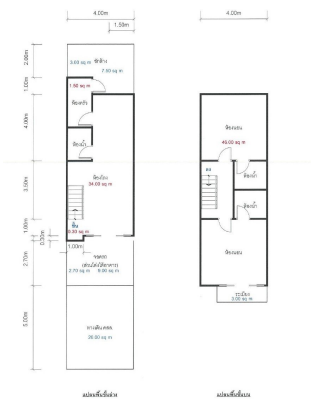

หมายเหตุ

1. เป็นการรายงานตามสภาพ ผู้ซื้อมีหน้าที่ตรวจสอบรายละเอียดทรัพย์สินที่จะซื้อ ณ สถานที่ตั้งทรัพย์สิน และถือว่าผู้ซื้อได้ทราบถึงสภาพทรัพย์สินนี้โดยละเอียดครบถ้วนแล้วก่อนเสนอซื้อ
2. บริษัทฯ ขอสงวนสิทธิ์ในการเปลี่ยนแปลงราคาและรายละเอียดอื่น ๆ โดยไม่ต้องแจ้งให้ทราบล่วงหน้า