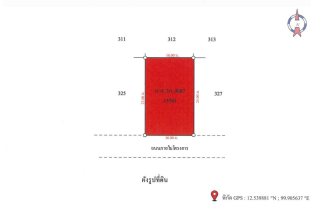

หมายเหตุ

1. เป็นการขายตามสภาพ ผู้ซื้อมีหน้าที่ตรวจสอบรายละเอียดทรัพย์สินที่จะซื้อ ณ สถานที่ตั้งทรัพย์สิน และถือว่าผู้ซื้อได้ทราบถึงสภาพทรัพย์สินนี้โดยละเอียดครบถ้วนแล้วก่อนเสนอซื้อ
2. บริษัทขอสงวนสิทธิ์ในการเปลี่ยนแปลงราคาและรายละเอียดอื่น ๆ โดยไม่ต้องแจ้งให้ทราบล่วงหน้า