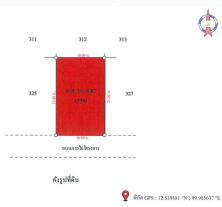

หมายเหตุ

1. เป็นการขายตามสภาพ ผู้ซื้อมีหน้าที่ตรวจสอบรายละเอียดทรัพย์สินที่จะซื้อ ณ สถานที่ตั้งทรัพย์สิน และถือว่าผู้ซื้อได้ทราบถึงสภาพทรัพย์สินนี้โดยละเอียดครบถ้วนแล้วก่อนเสนอซื้อ
2. บริษัทขอสงวนสิทธิ์ในการเปลี่ยนแปลงราคาและรายละเอียดอื่น ๆ โดยไม่ต้องแจ้งให้ทราบล่วงหน้า