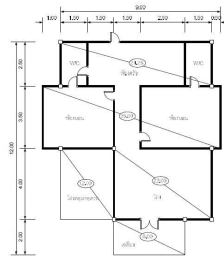

แปลนชั้นบน

พื้นที่ใช้สอยรวม
พื้นที่อาคาร
พื้นที่สวน

120 ตร.ม.
140 ตร.ม.
50 ตร.ม.

หมายเหตุ

1. เป็นการขายตามสภาพ ผู้ซื้อมีหน้าที่ตรวจสอบรายละเอียดทรัพย์สินที่จะซื้อ ณ สถานที่ตั้งทรัพย์สิน และถือว่าผู้ซื้อได้ทราบถึงสภาพทรัพย์สินนั้นโดยละเอียดครบถ้วนแล้วก่อนเสนอซื้อ
2. บริษัทขอสงวนสิทธิ์ในการเปลี่ยนแปลงราคาและรายละเอียดอื่น ๆ โดยไม่ต้องแจ้งให้ทราบล่วงหน้า