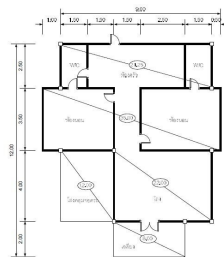

แปลนชั้นบน

หมายเหตุ

1. เป็นการขายตามสภาพ ผู้ซื้อมีหน้าที่ตรวจสอบรายละเอียดทรัพย์สินที่จะซื้อ ณ สถานที่ตั้งทรัพย์สิน และถือว่าผู้ซื้อได้ทราบถึงสภาพทรัพย์สินนั้นโดยละเอียดครบถ้วนแล้วก่อนเสนอซื้อ
2. บริษัทของสงวนสิทธิ์ในการเปลี่ยนแปลงราคาและรายละเอียดอื่น ๆ โดยไม่ต้องแจ้งให้ทราบล่วงหน้า