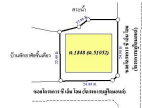

Location
**109/2 ซอย- ถนนวงแหวนรอบนอก (ทล.121) ทำวงตาล
สารภี Chiang Mai 50140**

Doc Deed Number
51052

Map Location (Scan QR to open the map)
18.71891, 99.00608

พื้นที่นี้

หมายเหตุ
พื้นที่สีเหลือง หมายถึง ทรัพย์สิน