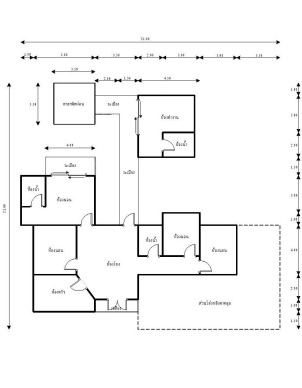

Property Group

Property For Sale

Property Code **6IIAM-A-0058** Rating **-**

Price **4,500,000** Property Type **House**

Land Area **623.20 sq.m.** Home Area **238.00 sq.m.**

Project Name
มูฮัมหมัด เชียงใหม่ (โครงการซีเอ็มโฮม)

Location
**109/2 ซอย- ถนนวงแหวนรอบนอก (ทล.121) ทำวงตาล
สารภี Chiang Mai 50140**

Doc Deed Number
51052

Map Location (Scan QR to open the map)
18.71891, 99.00608

พื้นที่นี้

หมายเหตุ
พื้นที่สีเหลือง หมายถึง 100 ตารางวา