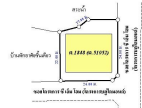

พื้นที่นี้

พื้นที่นี้