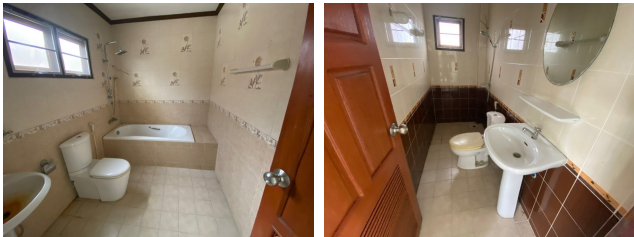

หมายเหตุ

1. เป็นการขายตามสภาพ ผู้ซื้อมีหน้าที่ตรวจสอบรายละเอียดทรัพย์สินที่จะซื้อ ณ สถานที่ตั้งทรัพย์สิน และถือว่าผู้ซื้อได้ทราบถึงสภาพทรัพย์สินนี้โดยละเอียดครบถ้วนแล้วก่อนเสนอซื้อ
2. บริษัทขอสงวนสิทธิ์ในการเปลี่ยนแปลงราคาและรายละเอียดอื่น ๆ โดยไม่ต้องแจ้งให้ทราบล่วงหน้า