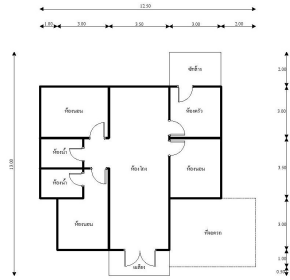

หมายเหตุ

1. เป็นการขายตามสภาพ ผู้ซื้อมีหน้าที่ตรวจสอบรายละเอียดทรัพย์สินที่จะซื้อ ณ สถานที่ตั้งทรัพย์สิน และถือว่าผู้ซื้อได้ทราบถึงสภาพทรัพย์สินนั้นโดยละเอียดครบถ้วนแล้วก่อนเสนอซื้อ
2. บริษัทขอสงวนสิทธิ์ในการเปลี่ยนแปลงราคาและรายละเอียดอื่น ๆ โดยไม่ต้องแจ้งให้ทราบล่วงหน้า