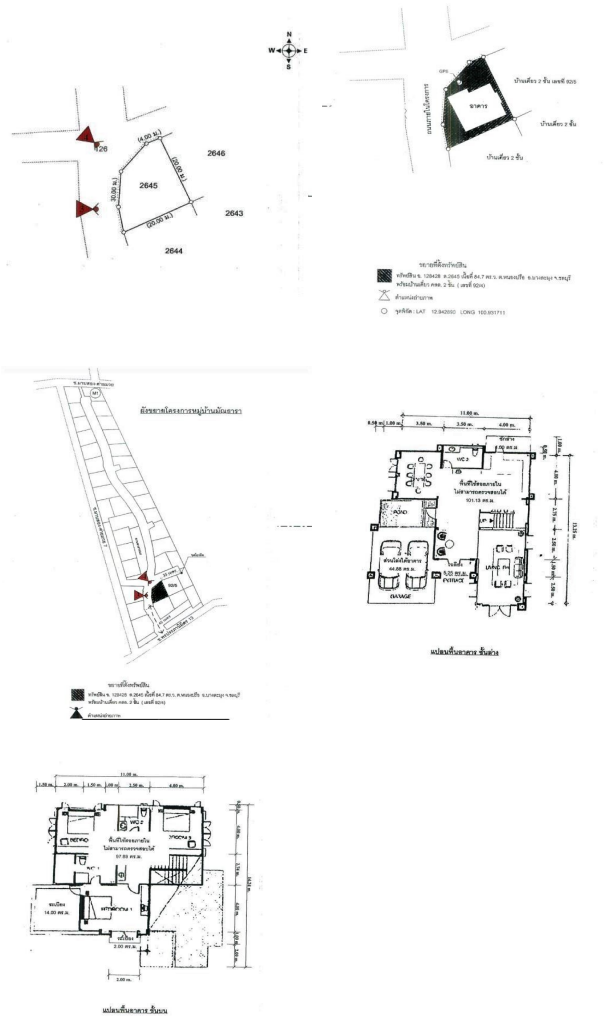

Property Group
Property For Sale

Property Code **61IAM-A-0029** Rating **-**

Price **7,000,000** Property Type **House**

Land Area **338.80 sq.m.** Home Area **269.15 sq.m.**

Project Name
มันธารา

Location
**92/4 ซอย- ถนนพรประภาณิมิตร หนองปรือ บางละมุง
Chonburi 20150**

Doc Deed Number
128428

4.ป้ายชื่อโครงการ

04/09/2021 13:41
12.942331N 100.931650E

Map Location (Scan QR to open the map)
12.94289, 100.93171

หมายเหตุ

1. เป็นการขายตามสภาพ ผู้ซื้อมีหน้าที่ตรวจสอบรายละเอียดทรัพย์สินที่จะซื้อ ณ สถานที่ตั้งทรัพย์สิน และถือว่าผู้ซื้อได้ทราบถึงสภาพทรัพย์สินนี้โดยละเอียดครบถ้วนแล้วก่อนเสนอซื้อ
2. บริษัทขอสงวนสิทธิ์ในการเปลี่ยนแปลงราคาและรายละเอียดอื่น ๆ โดยไม่ต้องแจ้งให้ทราบล่วงหน้า