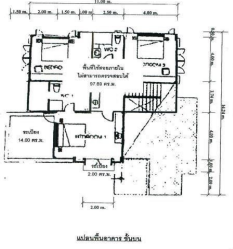

7,000,000

Property Type

House

Land Area

338.80 sq.m.

Home Area

269.15 sq.m.

Project Name

มันธารา

Location

**92/4 ซอย- ถนนพรประภาณิมิตร ถนนปรี๊อ บางละมุง
Chonburi 20150**

Doc Deed Number

128428

Map Location (Scan QR to open the map)

12.94289, 100.93171

หมายเหตุ