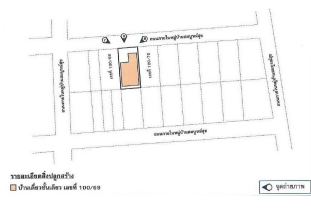

หมายเหตุ
1. เป็นการขายตามสภาพ ผู้ซื้อมีหน้าที่ตรวจสอบรายละเอียดทรัพย์สินที่จะซื้อ ณ สถานที่ตั้งทรัพย์สิน และถือว่าผู้ซื้อได้ทราบถึงสภาพทรัพย์สินนี้โดยละเอียดครบถ้วนแล้วก่อนเสนอซื้อ