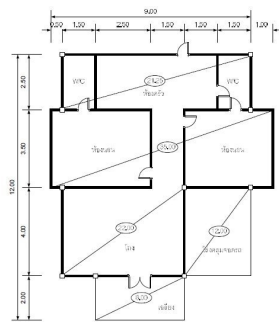

หมายเหตุ

1. เป็นการขายตามสภาพ ผู้ซื้อมีหน้าที่ตรวจสอบรายละเอียดทรัพย์สินที่จะซื้อ ณ สถานที่ตั้งทรัพย์สิน และถือว่าผู้ซื้อได้ทราบถึงสภาพทรัพย์สินนั้นโดยละเอียดครบถ้วนแล้วก่อนเสนอซื้อ
2. บริษัทขอสงวนสิทธิ์ในการเปลี่ยนแปลงราคาและรายละเอียดอื่น ๆ โดยไม่ต้องแจ้งให้ทราบล่วงหน้า