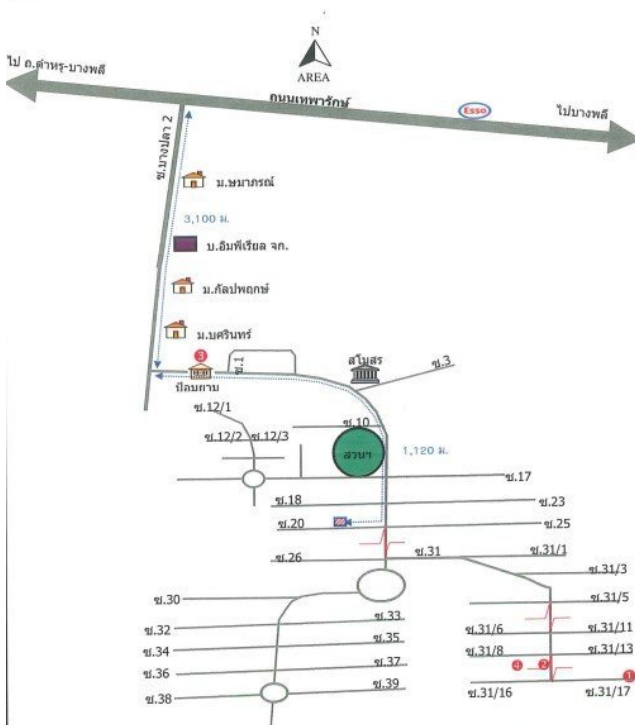

House

Land Area

285.20 sq.m.

Home Area

-

Project Name

-

Location

Samut Prakan

Doc Deed Number

94780

Map Location (Scan QR to open the map)
13.56479, 100.72372

หมายเหตุ

1. เป็นการขายตามสภาพ ผู้ซื้อมีหน้าที่ตรวจสอบรายละเอียดทรัพย์สินที่จะซื้อ ณ สถานที่ตั้งทรัพย์สิน และถือว่าผู้ซื้อได้ทราบถึงสภาพทรัพย์สินนั้นโดยละเอียดครบถ้วนแล้วก่อนเสนอซื้อ
2. บริษัทขอสงวนสิทธิ์ในการเปลี่ยนแปลงราคาและรายละเอียดอื่น ๆ โดยไม่คองแจ้งให้ทราบล่วงหน้า