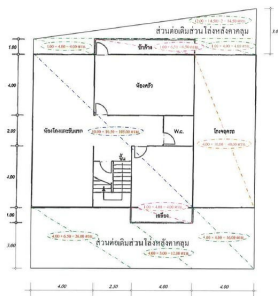

รายละเอียดสิ่งปลูกสร้าง
■ บ้านพักอาศัย 2 ชั้น เลขที่ 134/64

Property Group

Property For Sale at Auction

Red Case Number Rating
WU.24/2558 -

Appraisal Price Property Type
3,124,184 **House**

Land Area Home Area
332.00 sq.m. -

Project Name
-

Location
Lamphun

Doc Deed Number
117235

Map Location (Scan QR to open the map)
18.57786, 99.06289

หมายเหตุ

1. เป็นการขายตามสภาพ ผู้ซื้อมีหน้าที่ตรวจสอบรายละเอียดทรัพย์สินที่จะซื้อ ณ สถานที่ตั้งทรัพย์สิน และถือว่าผู้ซื้อได้ทราบถึงสภาพทรัพย์สินนี้โดยละเอียดครบถ้วนแล้วก่อนเสนอซื้อ
2. บริษัทขอสงวนสิทธิ์ในการเปลี่ยนแปลงราคาและรายละเอียดอื่น ๆ โดยไม่ต้องแจ้งให้ทราบล่วงหน้า