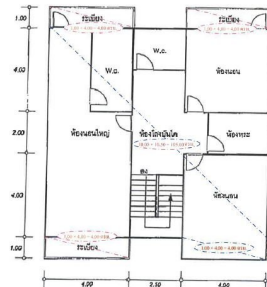

รายละเอียดสิ่งปลูกสร้าง
■ บ้านพักอาศัย 2 ชั้น เลขที่ 134/64

Property Group

Property For Sale at Auction

Red Case Number Rating
WU.24/2558 -

Appraisal Price Property Type
3,124,184 **House**

Land Area Home Area
332.00 sq.m. -

Project Name
-

Location
Lamphun

Doc Deed Number
117235

Map Location (Scan QR to open the map)
18.57786, 99.06289

หมายเหตุ

1. เป็นการขายตามสภาพ ผู้ซื้อมีหน้าที่ตรวจสอบรายละเอียดทรัพย์สินที่จะซื้อ ณ สถานที่ตั้งทรัพย์สิน และถือว่าผู้ซื้อได้ทราบถึงสภาพทรัพย์สินนี้โดยละเอียดครบถ้วนแล้วก่อนเสนอซื้อ
2. บริษัทขอสงวนสิทธิ์ในการเปลี่ยนแปลงราคาและรายละเอียดอื่น ๆ โดยไม่ต้องแจ้งให้ทราบล่วงหน้า