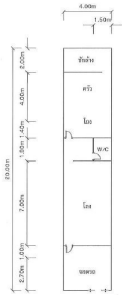

หมายเหตุ

1. เป็นการขายตามสภาพ ผู้ซื้อมีหน้าที่ตรวจสอบรายละเอียดทรัพย์สินที่จะซื้อ ณ สถานที่ตั้งทรัพย์สิน และถือว่าผู้ซื้อได้ทราบถึงสภาพทรัพย์สินนี้โดยละเอียดครบถ้วนแล้วก่อนเสนอซื้อ
2. บริษัทขอสงวนสิทธิ์ในการเปลี่ยนแปลงราคาและรายละเอียดอื่น ๆ โดยไม่ต้องแจ้งให้ทราบล่วงหน้า

Property Group

Property For Sale at Auction

Red Case Number	Rating
WU.1563/2563	-
Appraisal Price	Property Type
529,000	Townhome
Land Area	Home Area
80.00 sq.m.	80.00 sq.m.

Project Name

-

Location

Songkhla

Doc Deed Number

73553

Map Location (Scan QR to open the map)

7.06872, 100.54926